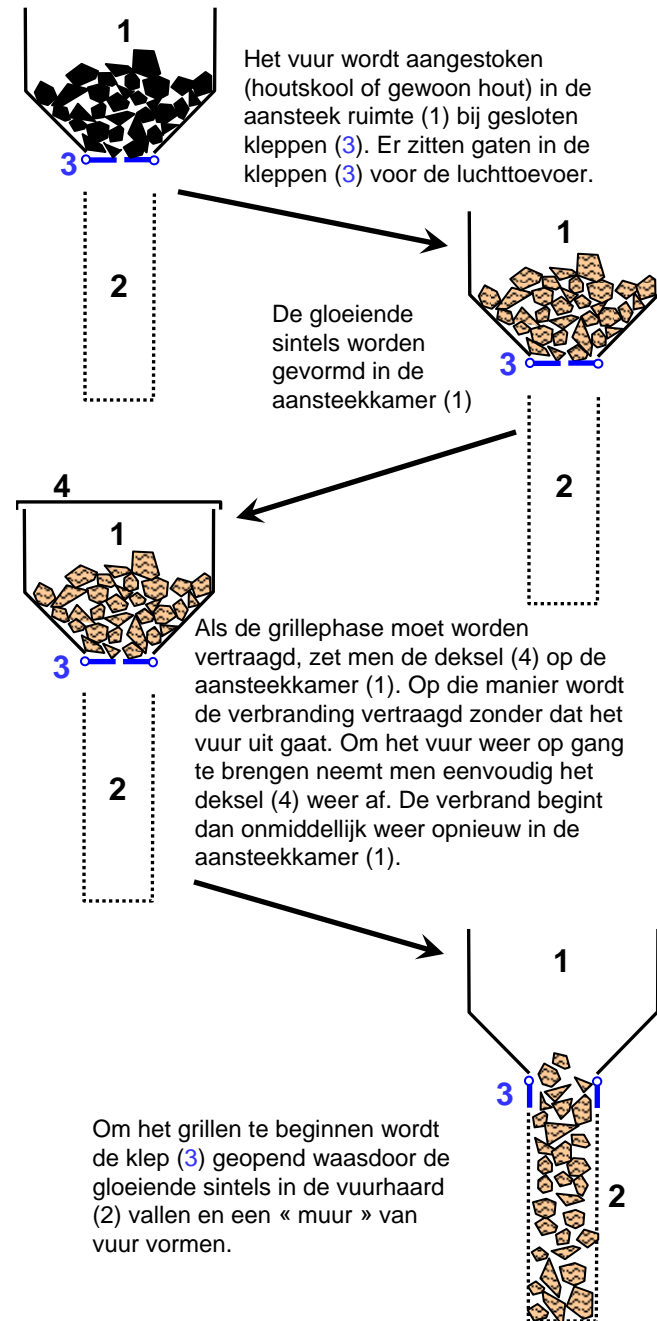

Het aansteken van de barbecue (van opzig gezien)