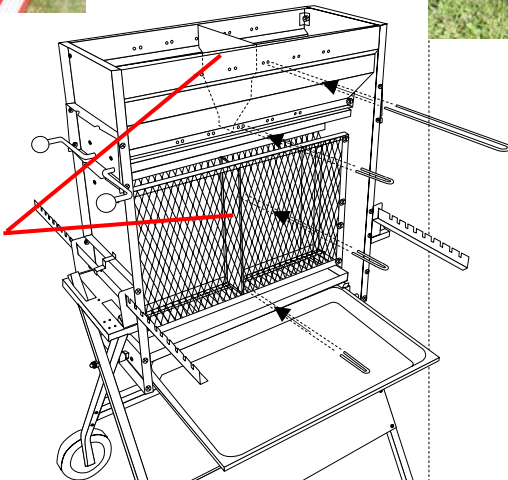

Rechtopstaande vuurhaard (7,5 cm dik)

Neerklapbaar onderteuning van de schaal

Rooster op de bodem van de vuurhaard

Uitneembare asbak

De bovenste kamer stelt U in staat zonder probleem het vuur aan te steken en daarna de grillfasen, met gebruik van het deksel, te bepalen.

Afsluitklep van de aansteekkamer

Vetopvangschaal in geëmailleerd staal.

Gesloten

Open

De poten worden in een handomdraai opgeklapt (zonder dat er gereedschap voor nodig is), en de barbecue kan worden opgeborgen.

De barbecue Verticook® neemt op die manier zeer weinig plaats in (24 cm diepte), en kan eenvoudig tegen een muur worden gezet, b.v. in de garage.

Mogelijkheid om modulair te grillen door het inzetten van een verdeelschuif, zodat men alleen een gedeelte van de vuurhaard gebruikt (1/4 - 1/2 - 3/4).