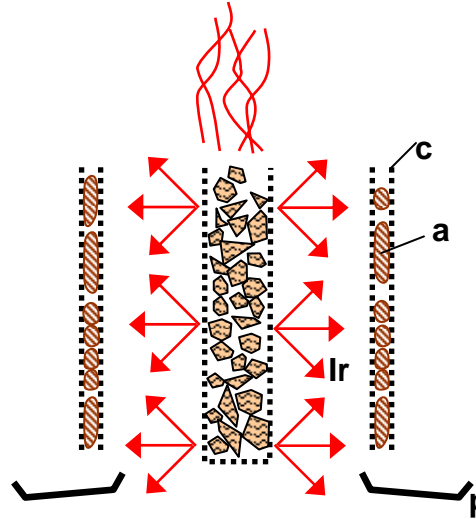

De barbecue Verticook® neemt op die manier zeer weinig plaats in (24 cm diepte), en kan eenvoudig tegen een muur worden gezet, b.v. in de garage.

Mogelijkheid om modulair te grillen door het inzetten van een verdeelschuif, zodat men alleen een gedeelte van de vuurhaard gebruikt (1/4 - 1/2 - 3/4).

## Hoe werkt deze rechtopstande barbecue

De vuurhaard in de vorm van een « muur » van gloeiende sintels produceert een opwaartse stroom van hete lucht evenals een infrarode straling (Ir) in alle richtingen. Het is in hoofdzaak deze infrarode straling die het roosteren van het voedsel teweegbrengt.

De te grillen voeding (a) wordt in een roosterkorf (c), recht op en evenwijdig aan de vuurhaard, opgesteld.

De vetten in het voedsel vallen naar beneden in de vetopvangschaal (p). De vetten komen dus niet in aanraking met de gloeiende sintels.